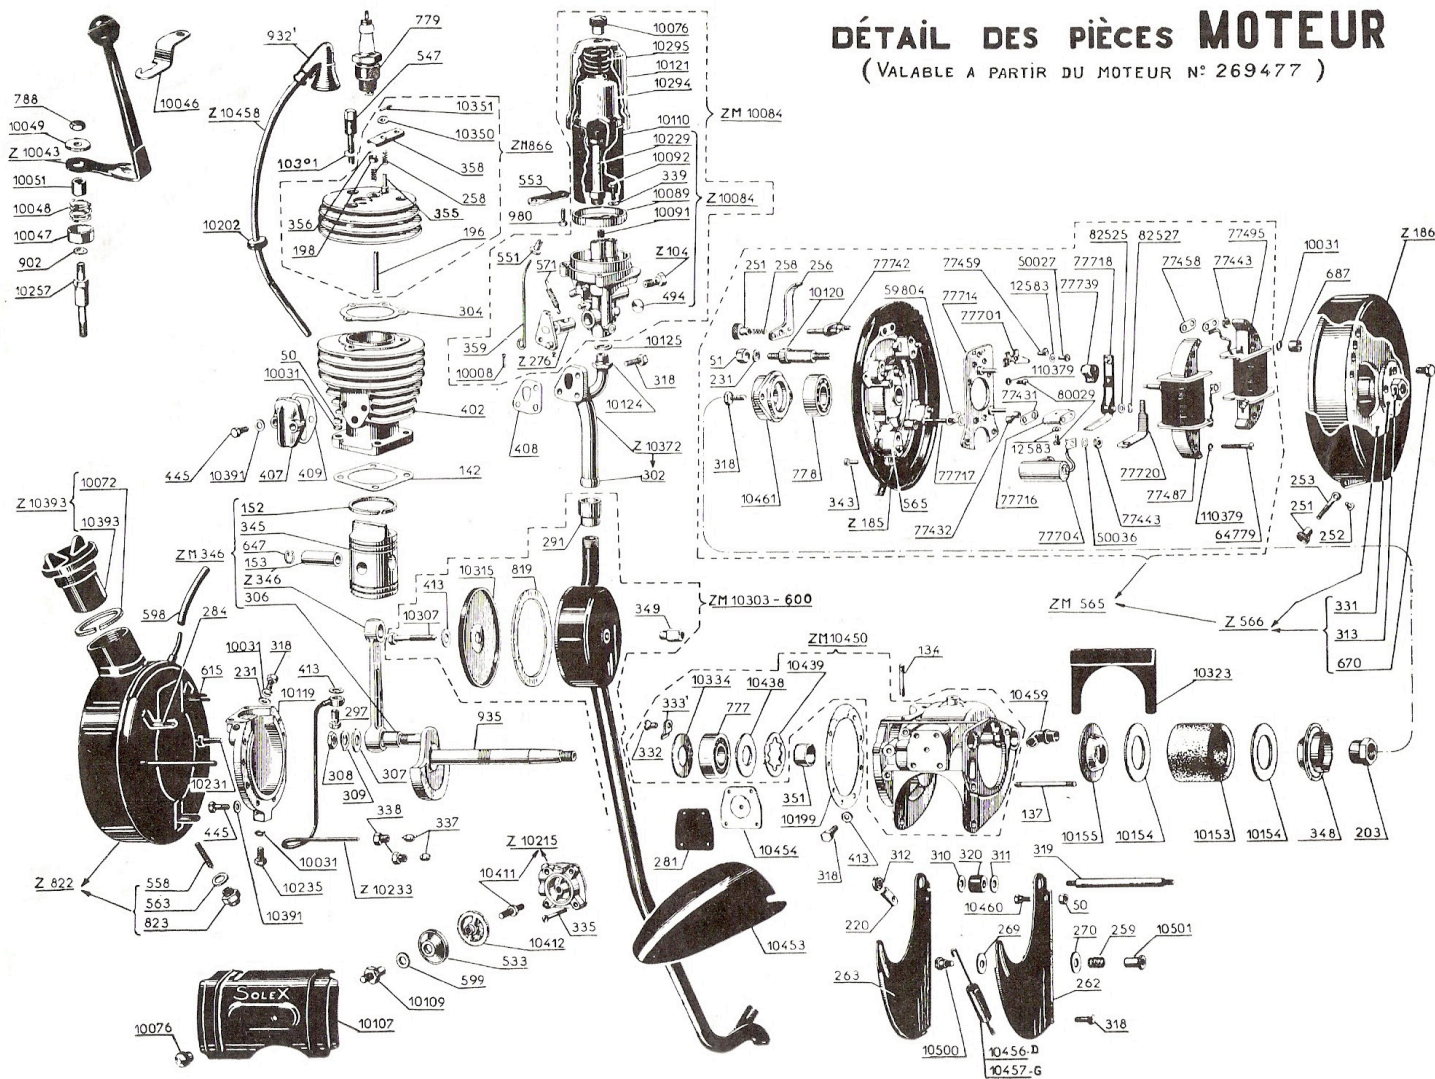

# VELOSOLEX

68, BOUL. DE VERDUN

COURBEVOIE

==== (Seine) ====

TÉLÉPHONE : DEF 37-15

(10 LIGNES GROUPÉES)

# DÉTAIL DES PIÈCES MOTEUR

( VALABLE A PARTIR DU MOTEUR N° 269477 )

# DÉTAIL DES PIÈCES CYCLE (ROUES DE 600)