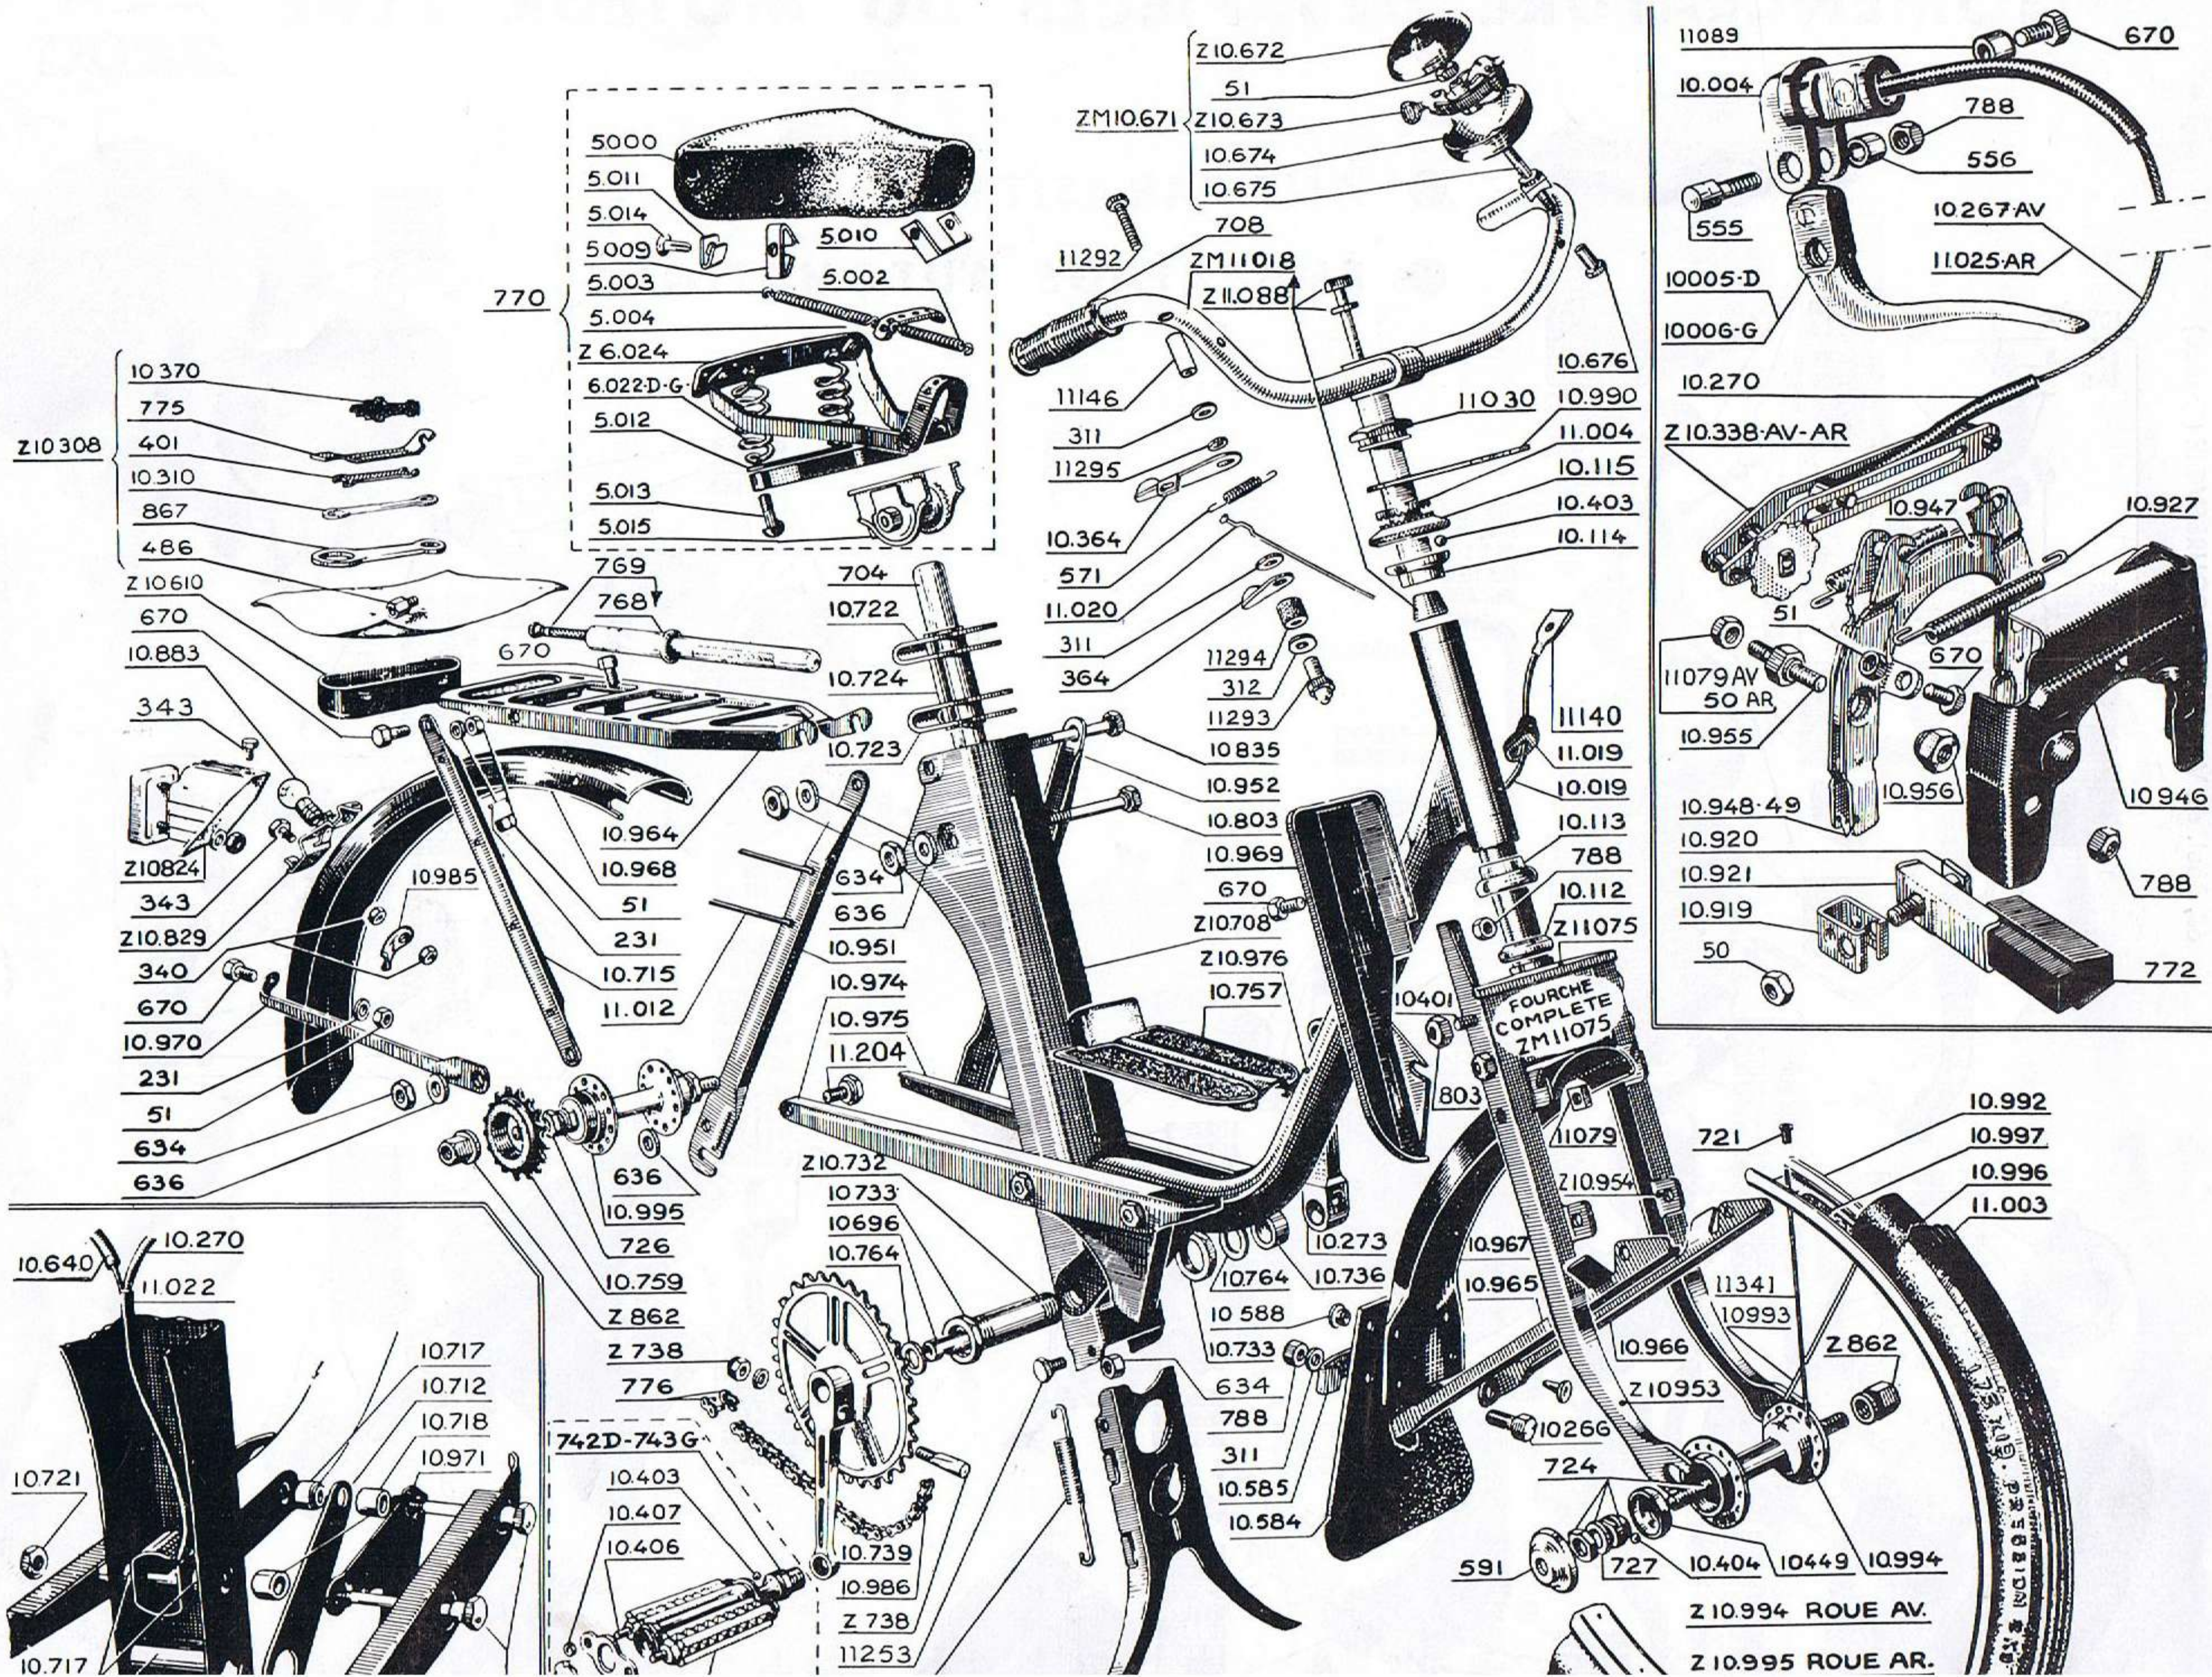

NOMENCLATURE DES PIÈCES DU CYCLE

VELOSOLEX
68, Boul. de Verdun, 92 - COURBEVOIE (France)

N° REFERENCE	DESIGNATION	N° REFERENCE	DESIGNATION	N° REFERENCE	DESIGNATION
50	Ecrou large Ø 6	10.114	Cuvette du haut	10.946	Carter de frein
51	Ecrou étroit Ø 6	10.115	Cuvette filetée	10.947	Entretoise de frein
231	Rondelle plate	10.266	Vis fixation des coulottes	10.948-49	Bras de frein
311	Rondelle	10.267	Câble de frein avant	10.951	Hauban droit
312	Rondelle	10.270	Gaine de frein	10.952	Hauban gauche
340	Ecrou de Ø 4	10.273	Manivelle gauche	Z 10.953	Bras de fourche droit
343	Boulon de Ø 4	Z 10.308	Outillage complet	10.954	Bras de fourche gauche
364	Levier de frein droit	10.310	Clé de 9x12	10.955	Axe de frein
401	Clé plate de 7x9	Z 10.338	Ensemble de glissières assemblées	10.956	Ecrou de blocage entretoise
486	Raccord nettoyage gicleur	10.364	Levier de commande à droite	10.964	Porte-bagages
555	Axe de poignée	10.370	Cale à bougie	10.965	Coulotte droite
556	Douille de blocage	10.401	Boulon de fourche	10.966	Coulotte gauche
571	Ressort	10.403	Bille de 3,96	10.967	Garde-boue avant
591	Coiffe de moyeu	10.404	Bille de 6,35	10.968	Garde-boue arrière
634	Ecrou	10.405	Bloc caoutchouc de pédale	10.969	Ecran
636	Rondelle entretoise	10.406	Entretoise de pédale	10.970	Tringle de garde-boue arrière
670	Vis de fixation	10.407	Ecrou d'entretoise	10.971	Garde-chaîne
704	Tige de selle	10.449	Cuvette de moyeu	10.974	Longeron droit
708	Poignée de guidon	10.584	Bavette	10.975	Longeron gauche
721	Ecrou de rayon	10.585	Collier de bavette	Z 10.976	Cadre
724	Axe complet moyeu avant	10.588	Rivet tubulaire	10.985	Guide fil lumière
726	Axe complet moyeu arrière	Z 10.610	Boîte à outils	10.986	Chaîne 82 maillons
727	Cône de moyeu	10.640	Enveloppe de fil lumière	10.990	Plaquette d'accrochage moteur
Z 738	Clavette complète	ZM 10.671	Timbre avertisseur complet	10.992	Jante
741	Pédale droite ou gauche	Z 10.672	Cloche de timbre	10.993	Rayon standard
742	Axe de pédale droite	Z 10.673	Platine de timbre	10.994	Moyeu avant
743	Axe de pédale gauche	10.674	Corps inférieur	Z 10.994	Roue avant complète
747	Chapeau de pédale	10.675	Axe central	10.995	Moyeu arrière
768	Pompe à bicyclette	10.676	Ecrou de timbre	Z 10.995	Roue arrière complète
769	Raccord de pompe	10.696	Axe de pédalier	10.996	Chambre à air
770	Selle complète	Z 10.708	Montant de selle	10.997	Mèche fond de jante
772	Patin	10.712	Tirant	11.003	Pneumatique
775	Démonte-pneus	10.715	Hauban de porte-bagages	11.004	Bague crantée
776	Attache rapide	10.717	Entretoise épaulée	11.012	Garde-jupe
788	Ecrou	10.718	Entretoise extérieure	ZM 11.018	Guidon
803	Ecrou de fourche	10.721	Ecrou	11.019	Guide de gaine et de fil
Z 862	Ecrou de roue	10.722	Support supérieur	11.020	Tige de commande des gaz
867	Clé de 14x21	10.723	Support inférieur	11.022	Enveloppe AR de gaine et fil
5.000	Dessus de selle	10.724	Tube de tige de selle	11.025	Câble de frein arrière
5.002	Ressort horizontal avant	Z 10.732	Boîte complète de pédalier	11.030	Contre-écrou de direction
5.003	Ressort horizontal arrière	10.733	Ecrou de blocage	Z 11.075	Tête de fourche
5.004	Plaque d'attache	10.734	Entretoise de pédalier	ZM 11.075	Fourche complète
5.009	Attache longue avec rivet	10.736	Entretoise de manivelle	11.079	Ecrou carré
5.010	Attache avant avec rivet	10.739	Manivelle droite	Z 11.088	Expandeur complet
5.011	Attache arrière avec rivet	10.757	Garniture de cadre	11.089	Entretoise de poignée de frein
5.012	Pont arrière	10.759	Roue libre 16 dents	11.140	Cosse de fil arrière
5.013	Boulon avec écrou	10.764	Rondelle de friction de pédalier	11.146	Entretoise de commande à main
5.014	Rivet d'attache	10.803	Boulon de blocage	11.204	Boulon de fixation des haubans sur les longerons
5.015	Chariot complet	10.804	Boulon de fixation	11.253	Axe de support
6.022	Ressort vertical arrière droit ou gauche	Z 10.824	Cabochoon	11.278	Ressort du support
Z 6.024	Bec et barrette assemblés	Z 10.829	Support d'ampoule	11.285	Support de VéloSoleX
10.004	Support de poignée de frein	10.835	Boulon de fixation	11.292	Axe de commande à main
10.005	Poignée de frein droit	10.883	Ampoule 14 volts arrière	11.293	Ecrou de l'axe de commande à main
10.006	Poignée de frein gauche	10.919	Support de porte-patin	11.294	Silent-bloc
10.019	Fil lumière	10.920	Tige de porte-patin	11.295	Rondelle entretoise
10.112	Cône de direction	10.921	Porte-patin	11.341	Rayon modifié
10.113	Cuvette du bas	10.927	Ressort de rappel de frein		