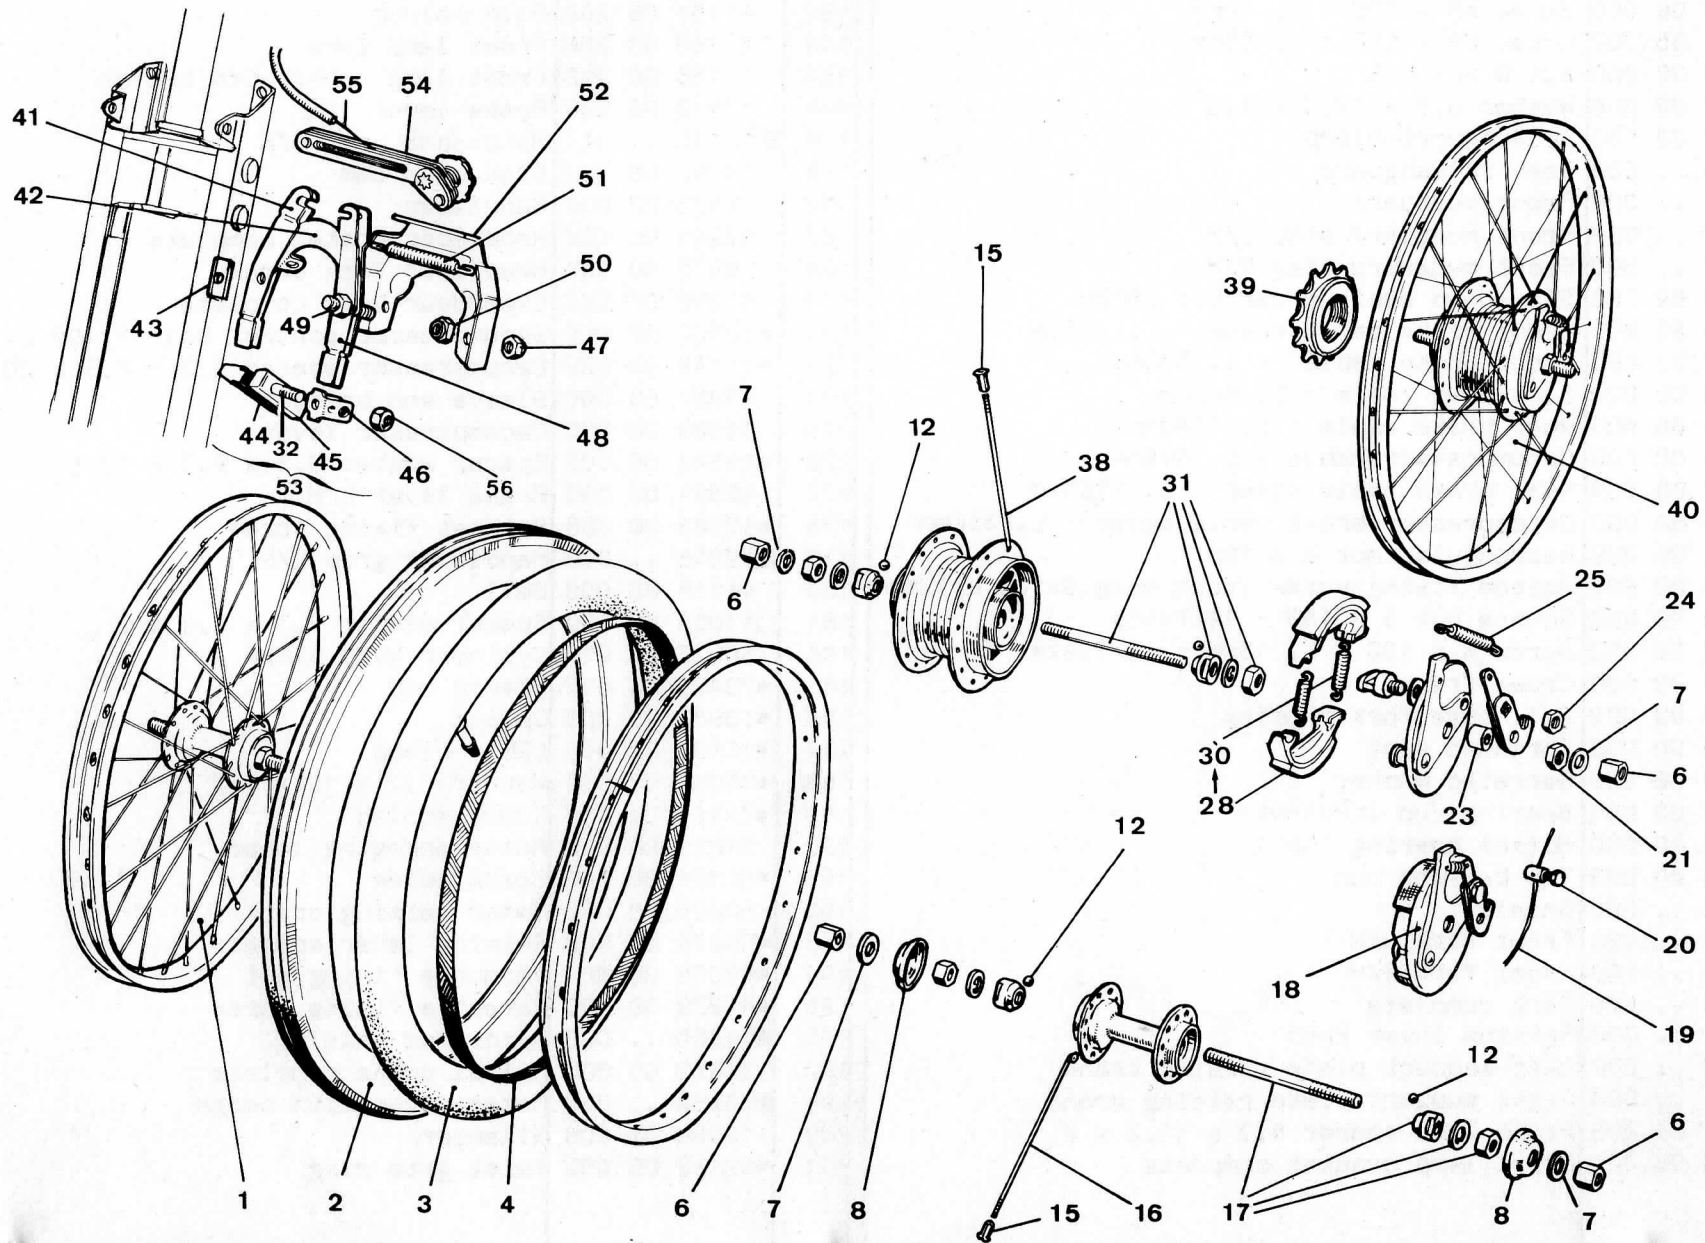

REP.	REFERENCES	DESCRIPTION	REP.	REFERENCES	DESCRIPTION
1	12683 00 000	Front wheel, complete	38	☐ 13084 00 000	Rear wheel hub - l.; 192mm
2	11003 00 000	Tyre 1,75 x 19 y	39	10759 00 000	Free wheel 16 teeth
3	10996 00 000	Inner tube 550	40	11699 00 000	Rear wheel, complete
4	10997 00 000	Rim tape	41	● 10948 00 000	Right brake arm
6	● 00862 00 000	Wheel nut 9,5 x 100 - 13/flats	42	10947 00 000	Brake spacer
7	● 12120 00 000	Washer 10 x 17 x 2	43	● 11661 00 000	Nut 6 x 100
8	● 00591 00 000	Hub cap	44	☐ 00772 00 000	Brake shoe block
12	10404 00 000	Ball bearing Ø 6,35	45	● 10921 00 000	Brake housing
15	☐ 41352 00 000	Spoke nipple	46	● 10919 00 000	Brake shoe clamp
16	☐ 13083 00 000	Front spoke L. : 218mm	47	● 00788 00 000	Nut 6 x 100 - H.5 - 9/Flats
17	00724 00 000	Front hub spindle complete	48	● 10949 00 000	Left brake arm
18	12361 00 000	Brake action plate complete	49	50054 00 000	Brake stirrup spindle
19	12979 00 000	Rear brake cable L.: 1740mm	50	● 50055 00 000	Brake lock-nut
20	● 13108 00 000	Cable clamp	51	● 10750 00 000	Front brake return spring
24	11752 00 000	Cam nut	52	■ 10946 .. 000	Brake housing
25	● 11807 00 000	Rear brake return spring	53	● 12662 00 000	Brake block assembly
28	12355 00 000	Brake block assembly	54	10338 00 000	Brake bar assembly
30	● 11746 00 000	Brake shoe spring	55	50061 00 000	Front brake cable L.: 910mm
31	11737 00 000	Rear hub axle, complete	56	00050 00 000	Nut Ø6x100 - H.6 - 9/flats
32	10920 00 000	Front brake shoe bolt