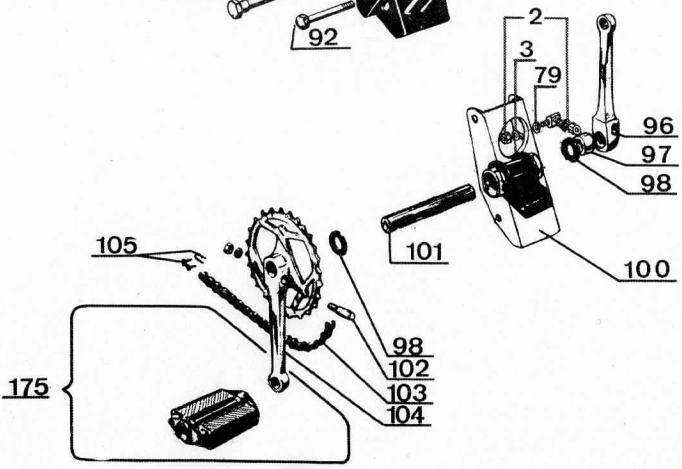

BICYCLE

REP	REFERENCES	DESCRIPTION
1	●00051 00 000	Nut thin Ø 6 - H.4
2	●13141 00 000	Rear brake adjuster
3	●10612 00 000	Washer
10	●00670 00 000	Screw 6x100 - L. 10mm
22	10114 00 000	Head tube top bearing cup
23	10113 00 000	Head tube bottom bearing cup
25	11019 00 000	Rubber grommet
26	12877 00 000	Group of electric wires
73	11561 00 000	Joint seal
74	■12695 .. 000	Main frame
76	■11572 .. 000	Foot rest
77	●10401 00 000	Screw Ø 8 - L. 13mm - 14/flats
79	●00231 00 000	Washer 6,2 x 12 x 1,2
84	●11579 00 000	Spacer 14 x 18 x 24
85	●12215 00 000	Nut Ø 9,5 - H.6,5 - 14/flats
86	●10721 00 000	Step nut 10 x 100
87	●11580 00 000	Spacer 14 x 18 x 16
88	10804 00 000	Screw 10x100 - L.110mm - 18/flats
92	●12214 00 000	Screw 9,5 - L.55mm - 14/flats
93	●11253 00 000	Stand pivot bolt
94	●00634 00 000	Nut 8x100 - H.6,5 - 14/flats
95	11916 00 000	Prop stand spring
96	11585 00 000	Left crank
97	●10736 00 000	Pedal crank spacer
98	●10764 00 000	Washer 16,1 x 23 x 1
99	11562 00 000	Prop stand
100	12770 05 000	Crank reinforcement
101	10696 00 000	Pedal spindle
102	●00738 00 000	Complete cotler pin
103	11779 00 200	Chain 83 links
104	11778 00 000	Right crank and chain wheel
105	●00776 00 000	Spring link
108	00747 00 000	Pedal spindle cap
113	●00636 00 000	Washer 8,1 x 14 x 2
114	●11581 00 000	Spacer 10,5 x 13,5 x 58,2
115	●11668 00 000	Linkage
116	■11555 .. 000	Saddle mounting
117	■11556 .. 000	Carrier support R/H